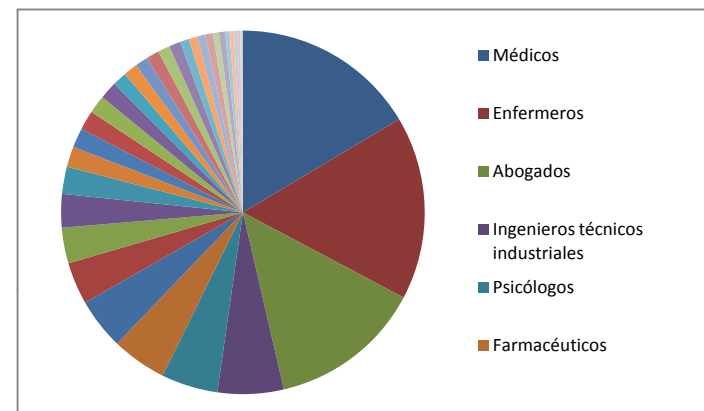

Composición por número de colegiados

Nombre completo	nº	Profesión (nombre abreviado)	Nº COLEGIADOS (*)	Porcentaje
Ilustre Colegio de Abogados de Valencia	1	Médicos	13.875	16,43%
Colegio Territorial de Administradores de Fincas de Valencia-Castellón	2	Enfermeros	13.798	16,33%
Colegio Oficial de Agentes Comerciales de Valencia	3	Abogados	11.511	13,63%
Colegio de Agentes de la Propiedad Inmobiliaria de Valencia	4	Ingenieros técnicos industriales	4.962	5,87%
Colegio Oficial de Aparejadores, Arquitectos Técnicos e Ingenieros de Edifici	5	Psicólogos	4.230	5,01%
Colegio Territorial de Arquitectos de Valencia	6	Farmacéuticos	4.126	4,88%
Colegio Oficial de Trabajo Social de Valencia	7	Economistas	3.866	4,58%
Colegio de Economistas de Valencia	8	Aparejadores y arquitectos técnicos	3.174	3,76%
Colegio Oficial de Educadores y Educadoras Sociales de la Comunidad Valen	9	Arquitectos	2.680	3,17%
Colegio de Enfermería de Valencia	10	Ingenieros industriales	2.504	2,96%
Colegio Oficial de Farmacéuticos de Valencia	11	Odontólogos	2.036	2,41%
Colegio de Gestores Administrativos de Valencia	12	Ingenieros caminos	1.544	1,83%
Colegio de Graduados Sociales de Valencia	13	Graduados sociales	1.477	1,75%
Colegio Oficial de Ingenieros Agrónomos de Levante	14	Diplomados trabajo social y asistentes	1.441	1,71%
Colegio de Ingenieros de Caminos, Canales y Puertos de la Comunidad Valer	15	Agentes comerciales	1.355	1,60%
Colegio Oficial de Ingenieros Industriales de la Comunidad Valenciana	16	Veterinarios	1.328	1,57%
Colegio Oficial de Ingenieros de Minas de Levante	17	Ópticos	1.072	1,27%
Colegio Oficial de Ingenieros Técnicos Agrícolas de Valencia y Castellón	18	Ingenieros agrónomos	1.042	1,23%
Colegio Oficial de Ingenieros Técnicos industriales y de Grado de Valencia	19	Ingenieros técnicos obras públicas	975	1,15%
Colegio de Ingenieros Técnicos de Obras Públicas Comunidad Valenciana	20	Ingenieros técnicos agrícolas	971	1,15%
Colegio Oficial de Ingenieros de Telecomunicación Comunidad Valenciana	21	Administradores fincas	890	1,05%
Colegio de Mediadores de Seguros de Valencia	22	Titulares mercantiles	883	1,05%
Ilustre Colegio Oficial de Médicos de Valencia	23	Ingenieros telecomunicaciones	659	0,78%
Colegio Notarial de Valencia	24	Procuradores	644	0,76%
Ilustre Colegio Oficial de Odontólogos y Estomatólogos de Valencia	25	Químicos	625	0,74%
Colegio de Ópticos Optometristas de la Comunidad Valenciana	26	Mediadores seguros	560	0,66%
Colegio Oficial de Técnicos Superiores en Prevención de Riesgos Laborales d	27	Gestores administrativos	459	0,54%
Ilustre Colegio de Procuradores de los Tribunales de Valencia	28	Educadores sociales	449	0,53%
Colegio Oficial de Psicólogos de la Comunidad Valenciana	29	Notarios	341	0,40%
Colegio Oficial de Químicos de la Comunidad Valenciana	30	Secretarios, interventores y tesoreros	341	0,40%
Colegio de Registradores de la Propiedad, Bienes Muebles y Mercantiles de	31	Prevención riesgos laborales	248	0,29%
Colegio de Secretarios, Interventores y Tesoreros de la Administración Local	32	Agentes propiedad inmobiliaria	185	0,22%
Colegio Oficial de Titulares Mercantiles y Empresariales de Valencia	33	Ingenieros químicos	151	0,18%
Ilustre Colegio Oficial de Veterinarios de Valencia	34	Registradores	68	0,08%
Colegio Oficial de Ingenieros de Minas de Levante (**)	35	Ingenieros minas	0	0,00%
<b>TOTALES</b>			<b>84.470</b>	<b>100,00%</b>